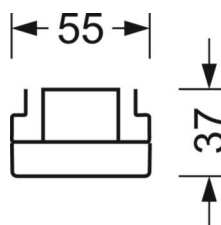

TECHNIKA ŚWIETLNA

Wypożyczenie	LED, współczynnik oddawania barw/kolor światła CRI ≥ 80 / 4000K
Tolerancja koloru (MacAdam)	3SDCM
Nominalny strumień świetlny	7666lm
Trwałość LED	50000h L80/B10 (Tq 35°C)
Wydajność oprawy	144lm/W
Kąt rozsyłu światła	115° (C0) / 110° (C90)
UGR pop./pod.	26.5 / 25.9

DEEP-LINK

<https://www.regiolux.de/pl/article/18670306600>

Odnosiłnik	LED 8000lm 840
ηLB	100 %
Φ ↓/↑	90 % / 10 %
UGR pop./pod.	26.5 / 25.9

MECHANIKA

Kolor obudowy	biały beskidzki RAL 9016
Wymiary (DxSzxW/ŚrxW)	1531mm x 55mm x 37mm
Masa (netto)	1.9kg
Rodzaj montażu	Montaż systemu szyn nośnych

Wymiary

L	1531 mm	Długość
B	55 mm	Szerokość
H	37 mm	Wysokość