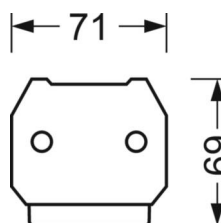

DEEP-LINK

<https://www.regiolux.de/pl/article/18670306600>

Odnosiłnik	LED 8000lm 840
ηLB	100 %
Φ ↓/↑	90 % / 10 %
UGR pop./pod.	26.5 / 25.9

MECHANIKA

Kolor obudowy	biały beskidzki RAL 9016
Wymiary (DxSzxW/ŚrxW)	1531mm x 55mm x 37mm
Masa (netto)	1.9kg
Rodzaj montażu	Montaż systemu szyn nośnych

Wymiary

L	1531 mm	Długość
B	55 mm	Szerokość
H	37 mm	Wysokość