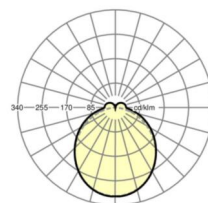

Są wymienne, mogą być modernizowane i dzięki adaptacji do przyszłych wymagań przedłużają okres eksploatacji całej instalacji.

CHARAKTERYSTYKA

Numer katalogowy	18670306600
Numer EAN	4020863351268
Numer taryfy celnej	94051190
Znak jakości	IP 64, Klasa ochronności I, ENEC10 VDE, F, D, HACCP DIN10500/Żywność/IFS-przydatność do zastosowania/BRC, Indoor, CE
Klasa odporności IK	IK03 (-20°C bis 35°C)
Temperatura otoczenia	ta -20°C do 35°C
Szczególne właściwości	Ready for IoT
Okres gwarancji	5 lata
Możliwość dofinansowania ze środków państwowych	BEG – dofinansowanie do domów energooszczędnych (ważne tylko dla Niemiec)

ELEKTROTECHNIKA

Zasilacz	Elektroniczny sterownik DALI2 (1 szt.)
Moc systemowa	53W
Napięcie sieciowe	230V/50Hz
Automat z bezpiecznikami (prąd rozruchowy)	13 szt./B10, 21 szt./B16, 21 szt./C10, 35 szt./C16
Klasa efektywności energetycznej/Źródło światła	D

TECHNIKA ŚWIETLNA

Wypożyczenie	LED, współczynnik oddawania barw/kolor światła CRI ≥ 80 / 4000K
Tolerancja koloru (MacAdam)	3SDCM
Nominalny strumień świetlny	7666lm
Trwałość LED	50000h L80/B10 (Tq 35°C)
Wydajność oprawy	144lm/W
Kąt rozsyłu światła	115° (C0) / 110° (C90)
UGR pop./pod.	26.5 / 25.9

DEEP-LINK

<https://www.regiolux.de/pl/article/18670306600>

Odnosiłnik	LED 8000lm 840
ηLB	100 %
Φ ↓/↑	90 % / 10 %
UGR pop./pod.	26.5 / 25.9